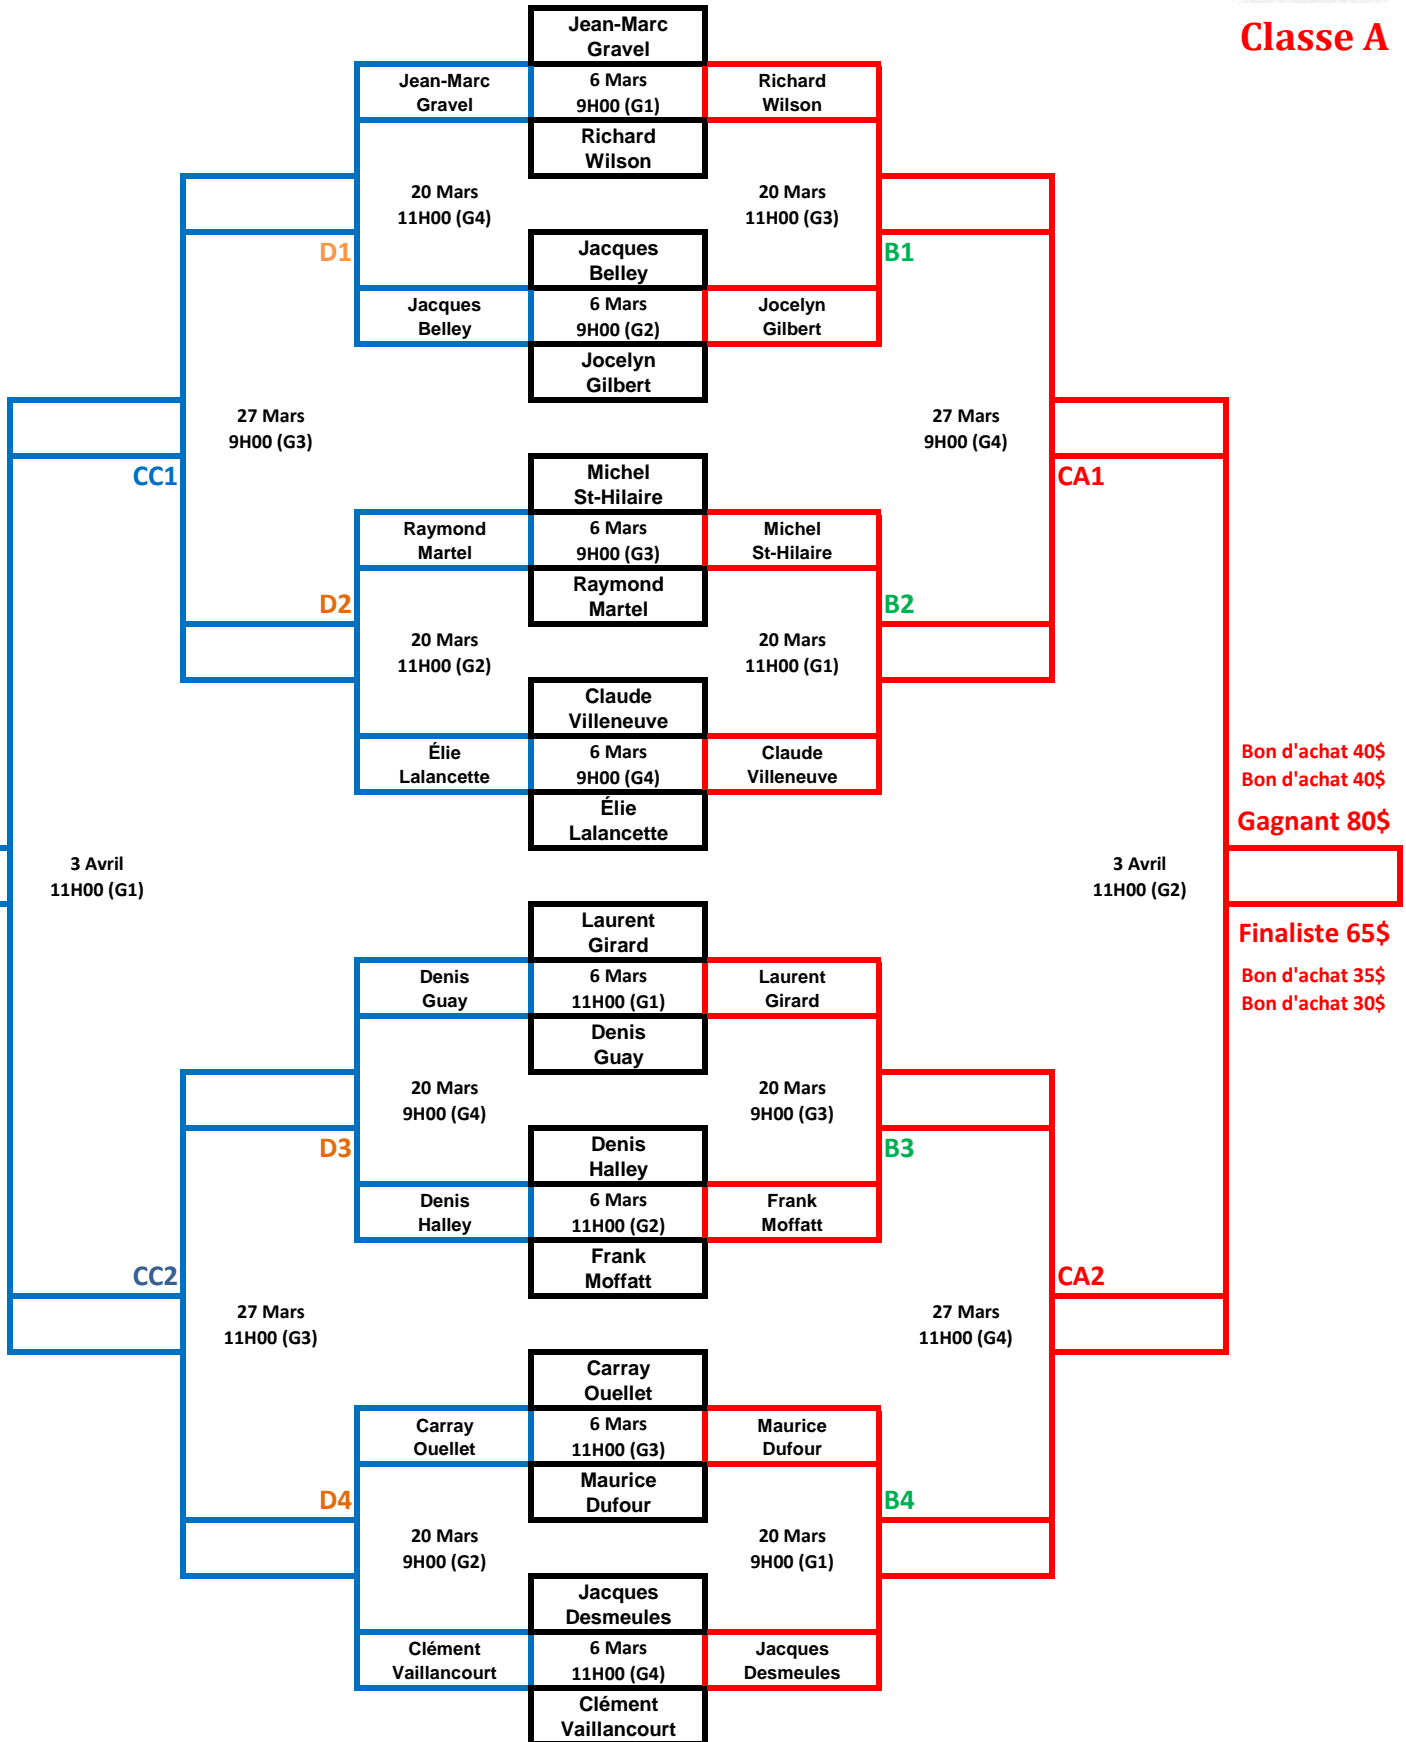

TOURNOI DES LUNDIS

41ème édition

Les 6, 20 et 27 Mars et le 3 Avril 2023

Classe C

Classe A

Classe D

		D1
	27 Mars 9H00 (G1)	
Gagnant 45\$	CD1	D2
	3 Avril 11H00 (G4)	
Bon d'achat 25\$ Bon d'achat 20\$	CD2	D3
	27 Mars 11H00 (G1)	
		D4