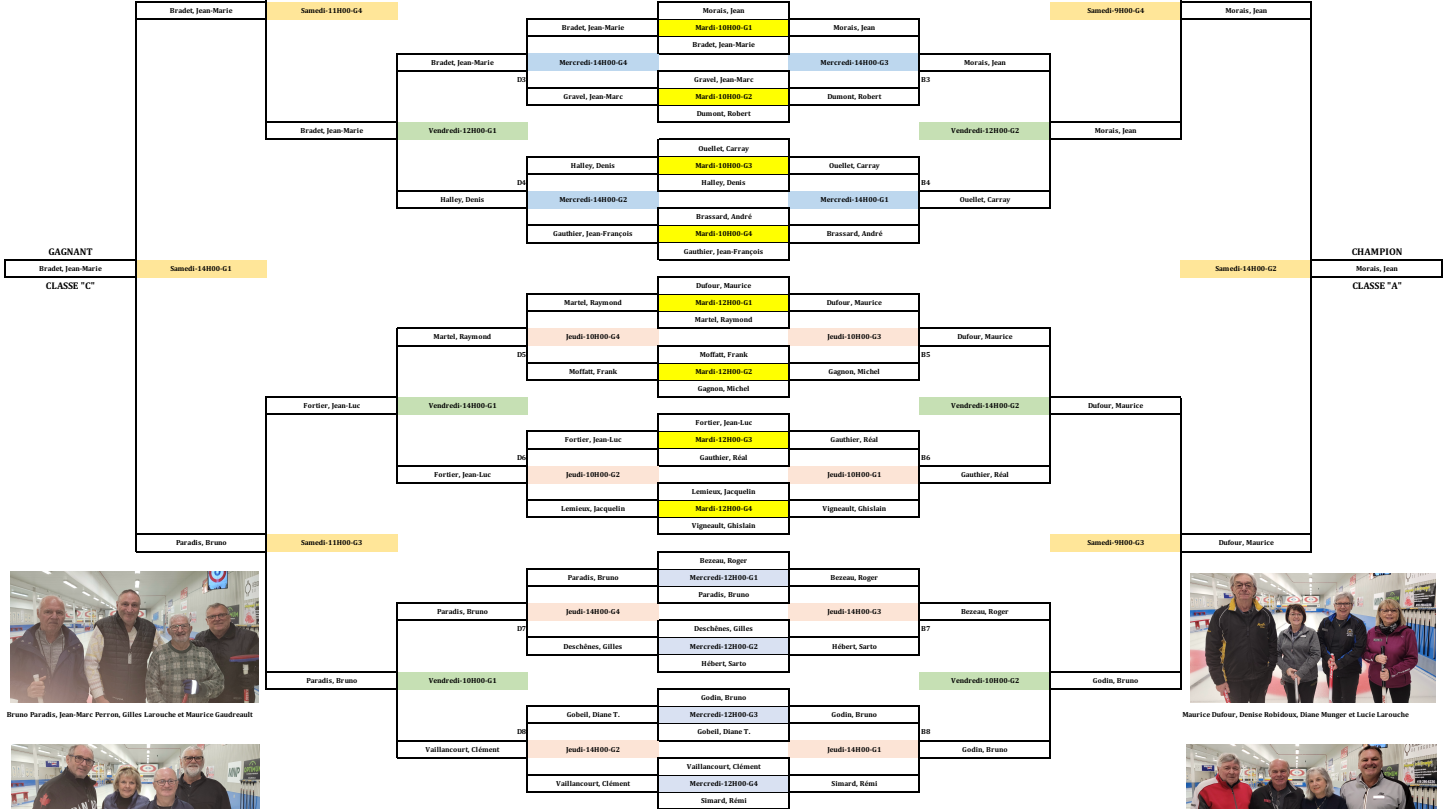

Club de Curling de Kénogami

Tournoi de Fermeture de la Brosse d'Argent 2023-24

Classe "C"

Classe "A"

Classe "D"

Classe "B"